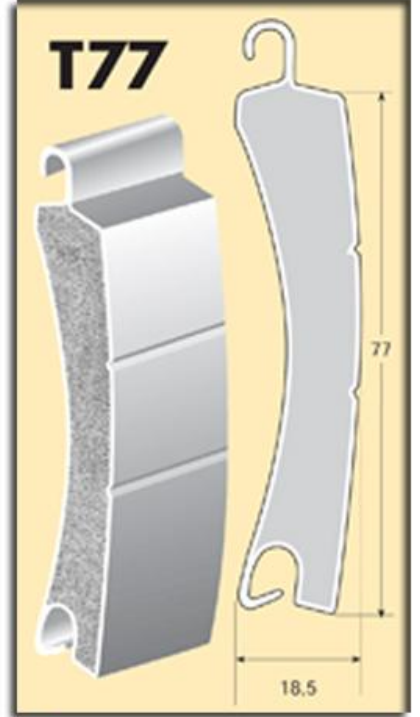

PALM DOOR SYSTEM

APRIL 2011

**LIMITED
SPECIAL
OFFER**

Roller Shutter Profile

**ALUMINUM PROFILE
WITH POLYURETHANE FOAM
Color: Cream (RAL 1015)**

Dimensions: 77 x 18.5 mm
Weight for sq. meter: 5.5 Kg. approx
N° Slats for meter in H: 12 slats
Max dimension in use: Width 5.0 mtl
Height 5.0 mtl
Polyurethane density: 70 Kg./m3

شفرات الألومنيوم برغوة الفوم

77 x 18.5 mm

الأبعاد:

Kg. 5.5 تقريبي

وزن المتر مربع:

شريحة 12

عدد الشرائح في المتر الإرتفاع:

عرض 5.0 متر

أقصى أبعاد للإستخدام:

إرتفاع 5.0 متر

70 Kg./m3

كثافة الرغوة:

**Now
11.9 AED/L.M. Was ~~14~~ AED/L.M.**

MADE IN ITALY

**Your Best
Business Partner**

www.pds.ae ; info@pds.ae ; P.O. Box: 122830, Sharjah, UAE
Tel: +971 655 788 60 ; Fax: +971 655 788 14